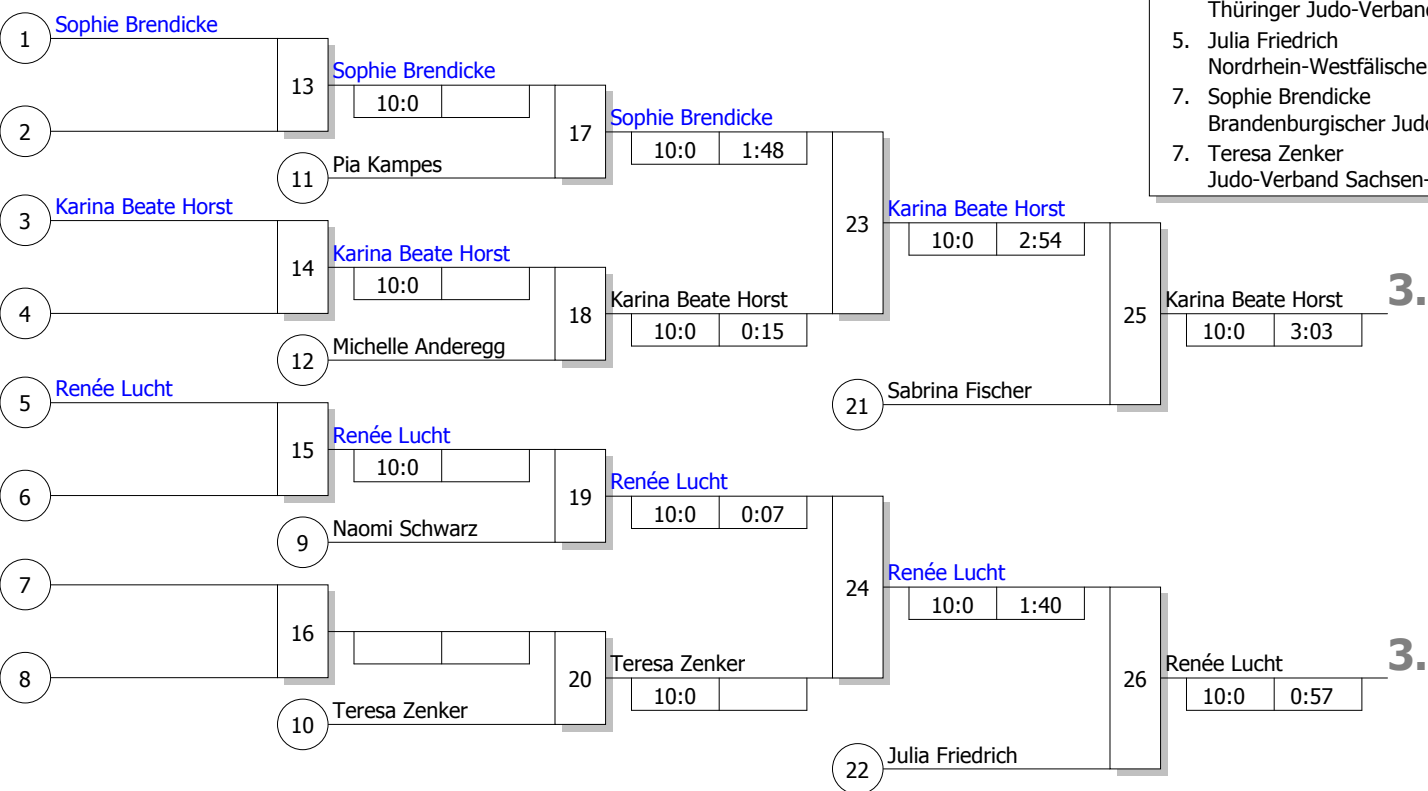

Hauptrunde, Los-Nr.

1	Sophie Brendicke Brandenburgischer Judo-Verband BB	1
9	Sabrina Fischer Thüringer Judo-Verband TH	1
5	Naomi Schwarz Nordrhein-Westfälischer Judo-VeNW	2
13		2
3	Teresa Zenker Judo-Verband Sachsen-Anhalt ST	3
11	Karina Beate Horst Judo-Verband Schleswig-Holstein SH	3
7	Sarah Mäkelburg Nordrhein-Westfälischer Judo-VeNW	4
15		4
2	Melina Seidel Judo-Verband Berlin BE	5
10	Renée Lucht HT16 HH	5
6	Pia Kampes Nordrhein-Westfälischer Judo-VeNW	6
14		6
4	Michelle Anderegg Nordrhein-Westfälischer Judo-VeNW	7
12		7
8	Julia Friedrich Nordrhein-Westfälischer Judo-VeNW	8
16		8

Doppel-KO-System 16 mit 11 TN

Roland Cup
Bremen Universität 28.09.2013
Frauen u17 -70 kg
Stand: 03.10.2013, 03:31:04

Ergebnis

- Sarah Mäkelburg
Nordrhein-Westfälischer J NW
- Melina Seidel
Judo-Verband Berlin BE
- Karina Beate Horst
Judo-Verband Schleswig-Ho SH
- Renée Lucht
HT16 HH
- Sabrina Fischer
Thüringer Judo-Verband TH
- Julia Friedrich
Nordrhein-Westfälischer J NW
- Sophie Brendicke
Brandenburgischer Judo-Ve BB
- Teresa Zenker
Judo-Verband Sachsen-Anha ST

Trostrunde, Verlierer aus Kampf

Legende