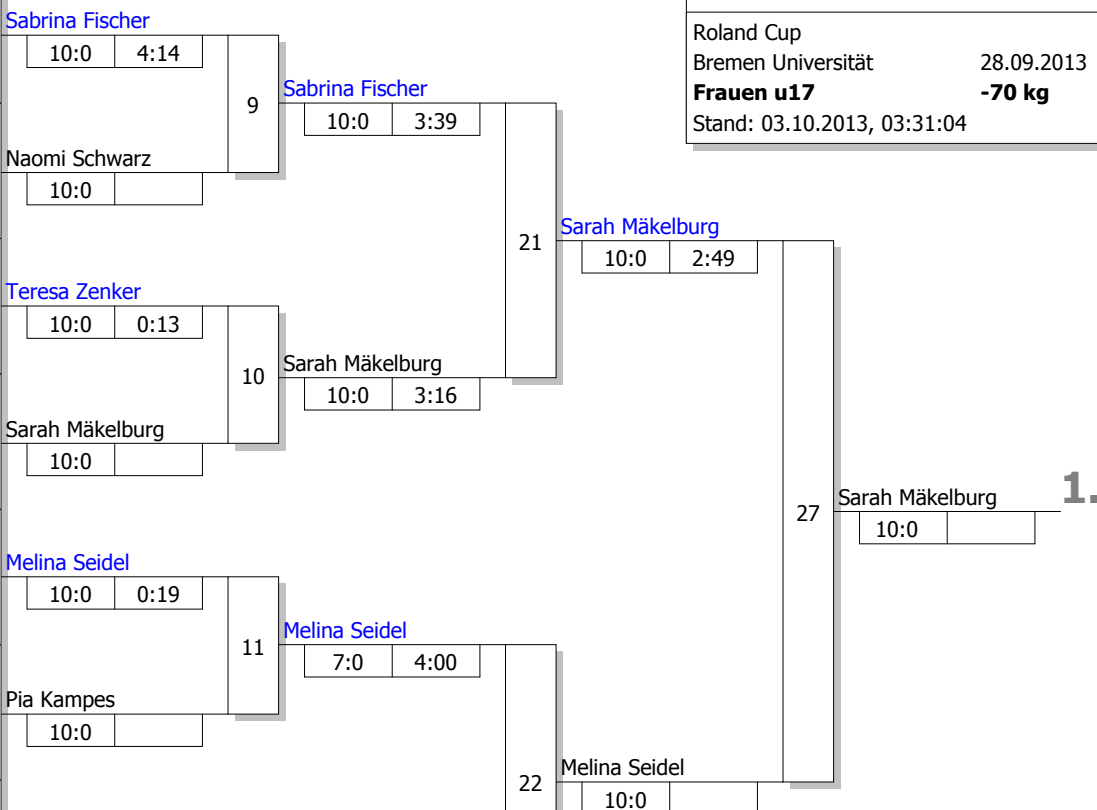

Hauptrunde, Los-Nr.

1	Sophie Brendicke Brandenburgischer Judo-Verband BB	1
9	Sabrina Fischer Thüringer Judo-Verband TH	1
5	Naomi Schwarz Nordrhein-Westfälischer Judo-VeNW	2
13		2
3	Teresa Zenker Judo-Verband Sachsen-Anhalt ST	3
11	Karina Beate Horst Judo-Verband Schleswig-Holstein SH	3
7	Sarah Mäkelburg Nordrhein-Westfälischer Judo-VeNW	4
15		4
2	Melina Seidel Judo-Verband Berlin BE	5
10	Renée Lucht HT16 HH	5
6	Pia Kampes Nordrhein-Westfälischer Judo-VeNW	6
14		6
4	Michelle Anderegg Nordrhein-Westfälischer Judo-VeNW	7
12		7
8	Julia Friedrich Nordrhein-Westfälischer Judo-VeNW	8
16		8

Doppel-KO-System 16 mit 11 TN

Roland Cup
Bremen Universität 28.09.2013
Frauen u17 -70 kg
Stand: 03.10.2013, 03:31:04

Ergebnis

- Sarah Mäkelburg
Nordrhein-Westfälischer J NW
- Melina Seidel
Judo-Verband Berlin BE
- Karina Beate Horst
Judo-Verband Schleswig-Ho SH
- Renée Lucht
HT16 HH
- Sabrina Fischer
Thüringer Judo-Verband TH
- Julia Friedrich
Nordrhein-Westfälischer J NW
- Sophie Brendicke
Brandenburgischer Judo-Ve BB
- Teresa Zenker
Judo-Verband Sachsen-Anha ST

Trostrunde, Verlierer aus Kampf

Legende